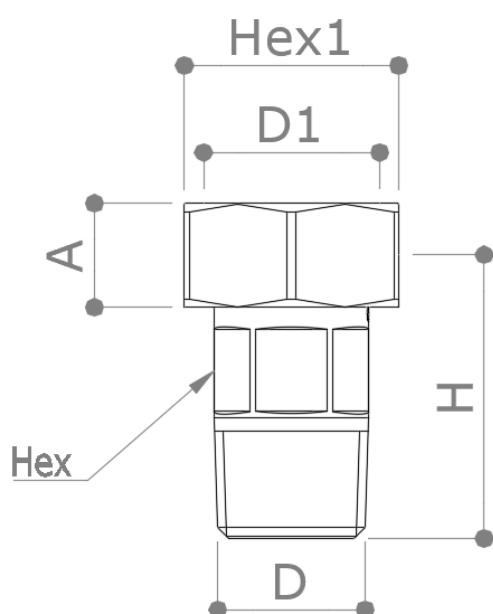

DESCRIPTION

701C

Raccord compteur eau en laiton avec joint en NBR.
Jaune.

DIMENSIONS

D	1/2"	3/4"	1"
D1	3/4"	1"	1 1/2"
A	15	18	22
H	39.5	50	60.5
Hex	19	24	32
Hex1	30	37	46
Poids [g]	90	150	270

Dimensions en mm

Tous les filetages sont exécutés suivant la norme EN 10226-1

MATERIAUX

Ecrou CW617N (EN 12165) CuZn40Pb2

Union CW617N (EN 12165) CuZn40Pb2

Joint NBR

LIMITES DE PRESSION / TEMPERATURE RECOMMANDEES

10 bar – 90°C – non shock

1°C : limite inférieure de température. No gel.